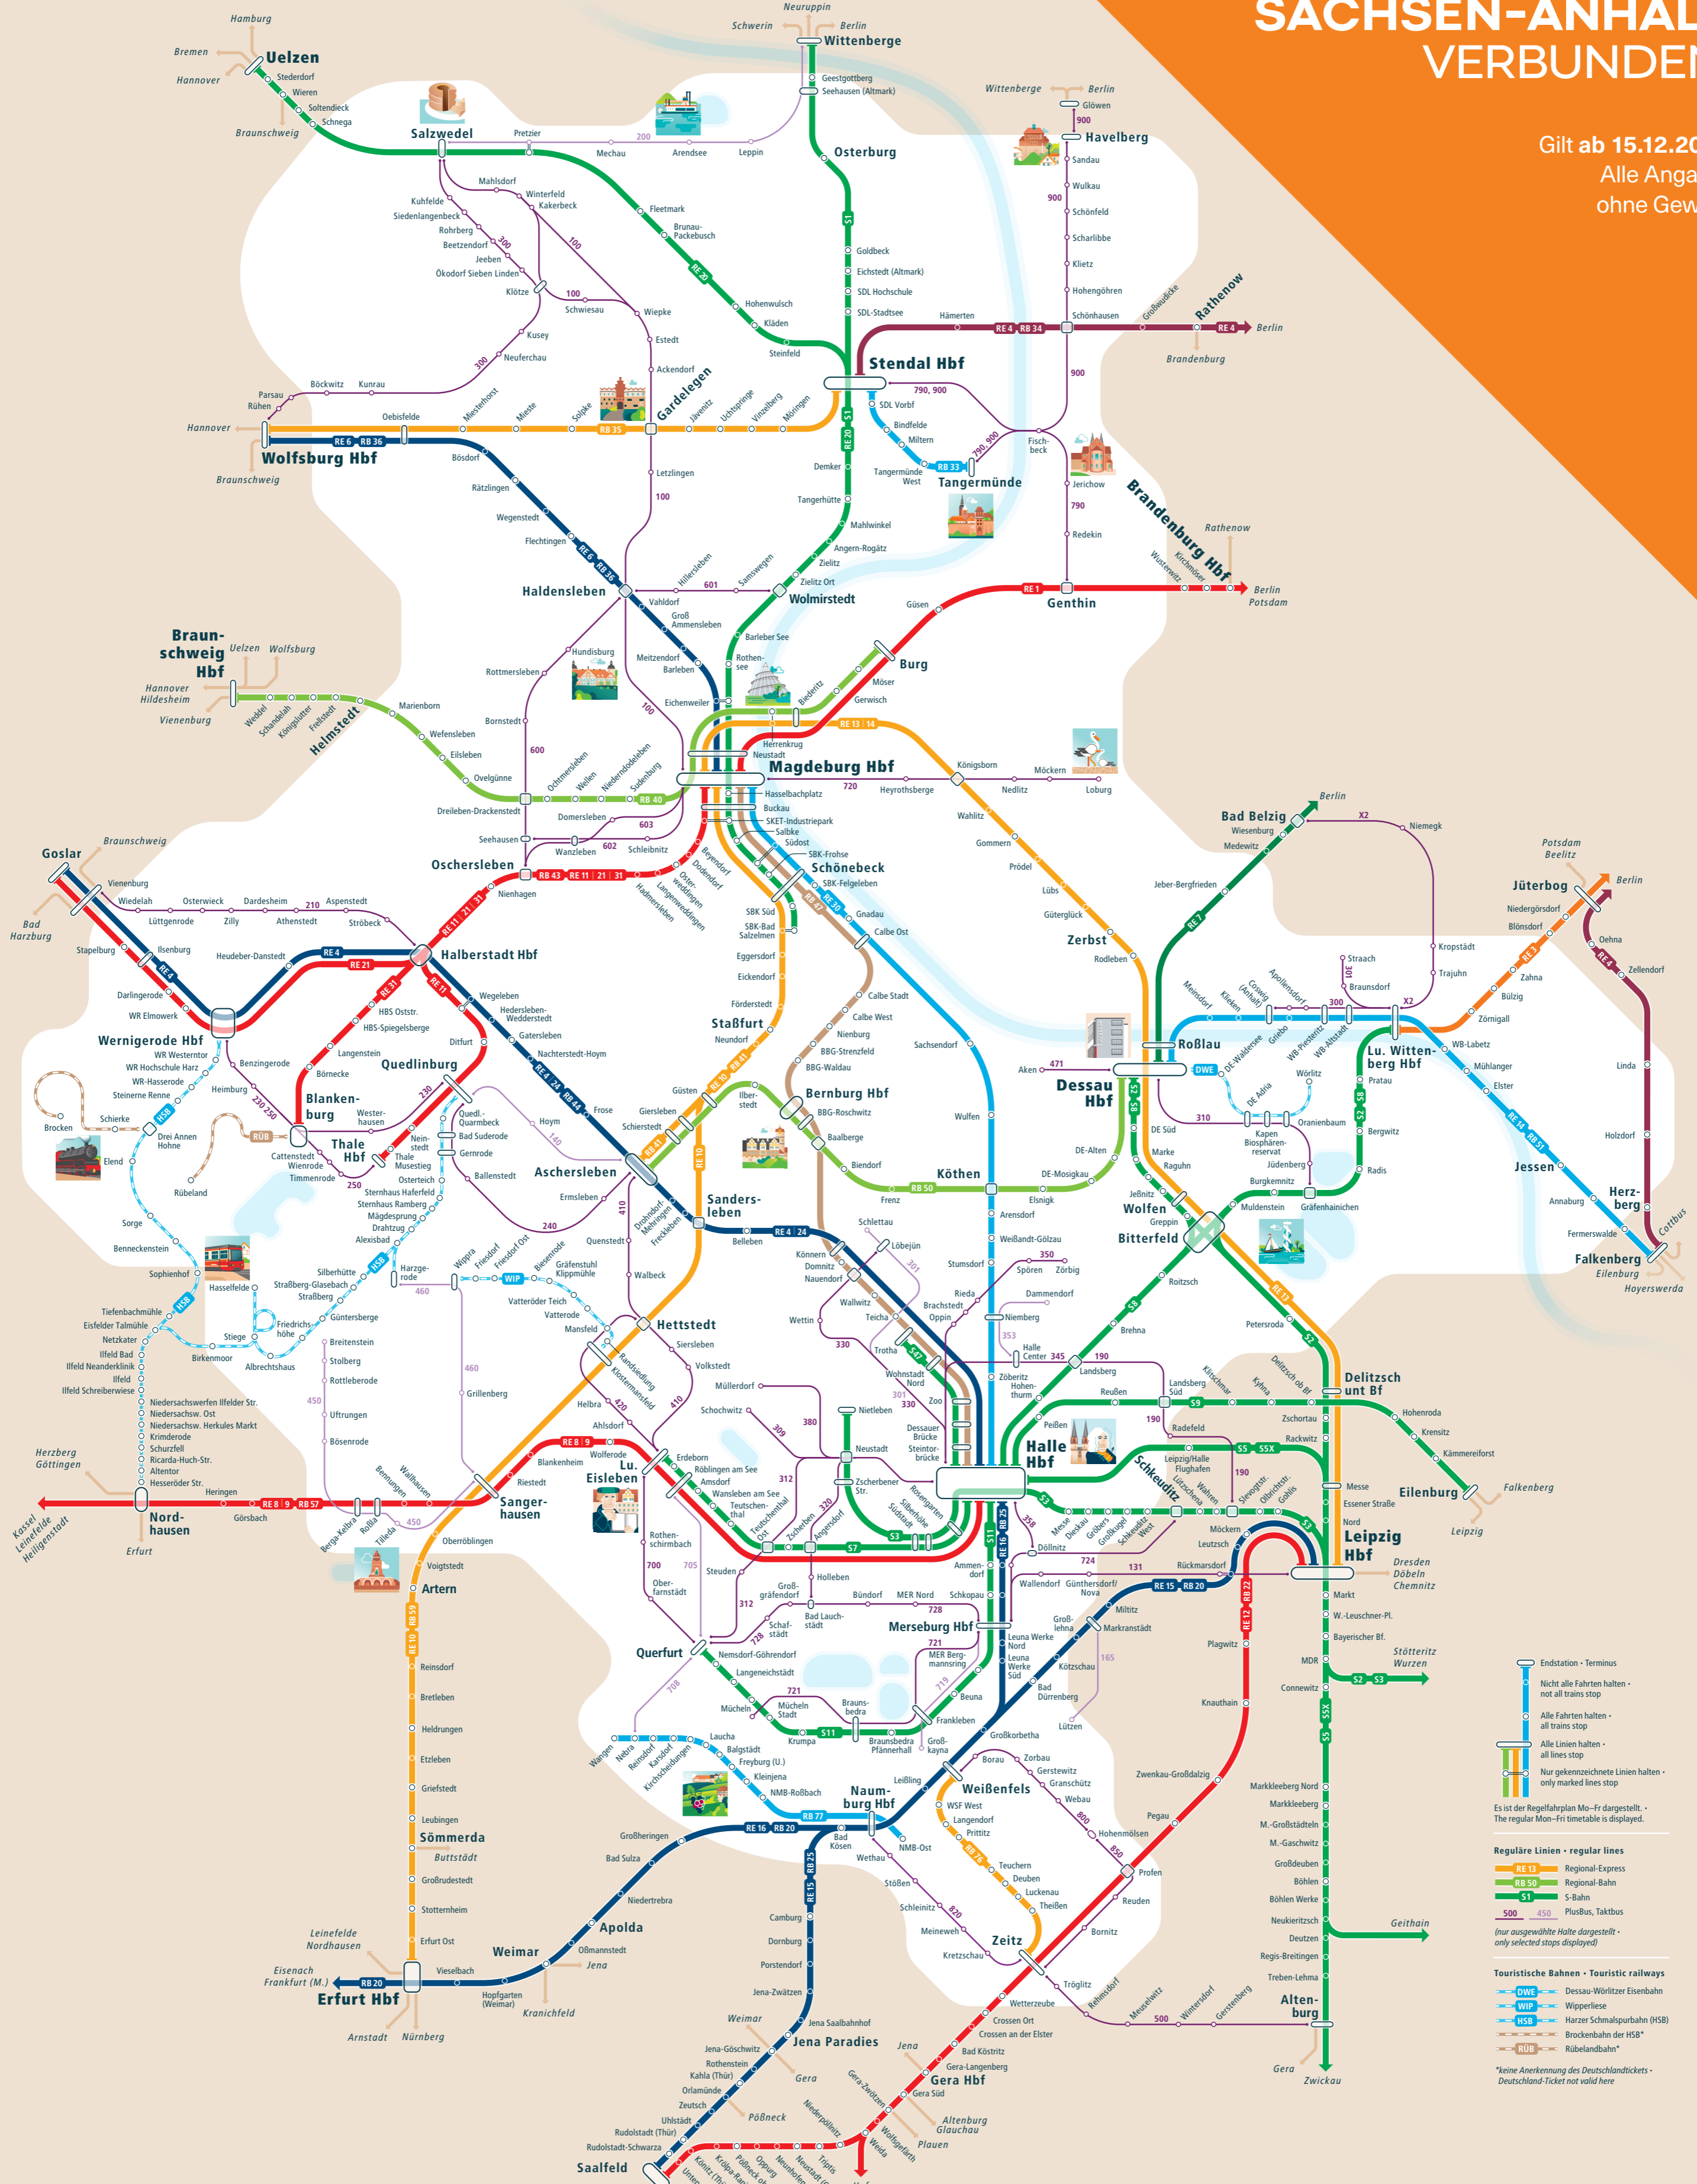

SACHSEN-ANHALT. VERBUNDEN.

Gilt ab 15.12.2024.
Alle Angaben
ohne Gewähr.

- Endstation - Terminus
- Nicht alle Fahrten halten - not all trains stop
- Alle Fahrten halten - all trains stop
- Alle Linien halten - all lines stop
- Nur gekennzeichnete Linien halten - only marked lines stop

1. **Reguläre Linien - regular lines**
2. RE 13 Regional-Express
   - RB 50 Regionalbahn
   - S1 S-Bahn
   - 500 450 PlusBus, Taktbus
3. (nur ausgewählte Halte dargestellt - only selected stops displayed)

1. **Touristische Bahnen - Touristic railways**
2. DWE Dessau-Wörlitzer Eisenbahn
   - WIP Wipplinger Eisenbahn
   - HSB Harzer Schmalspurbahn (HSB)
   - RUB Brockenbahn der HSB*
   - RÜB Rübendambahn*