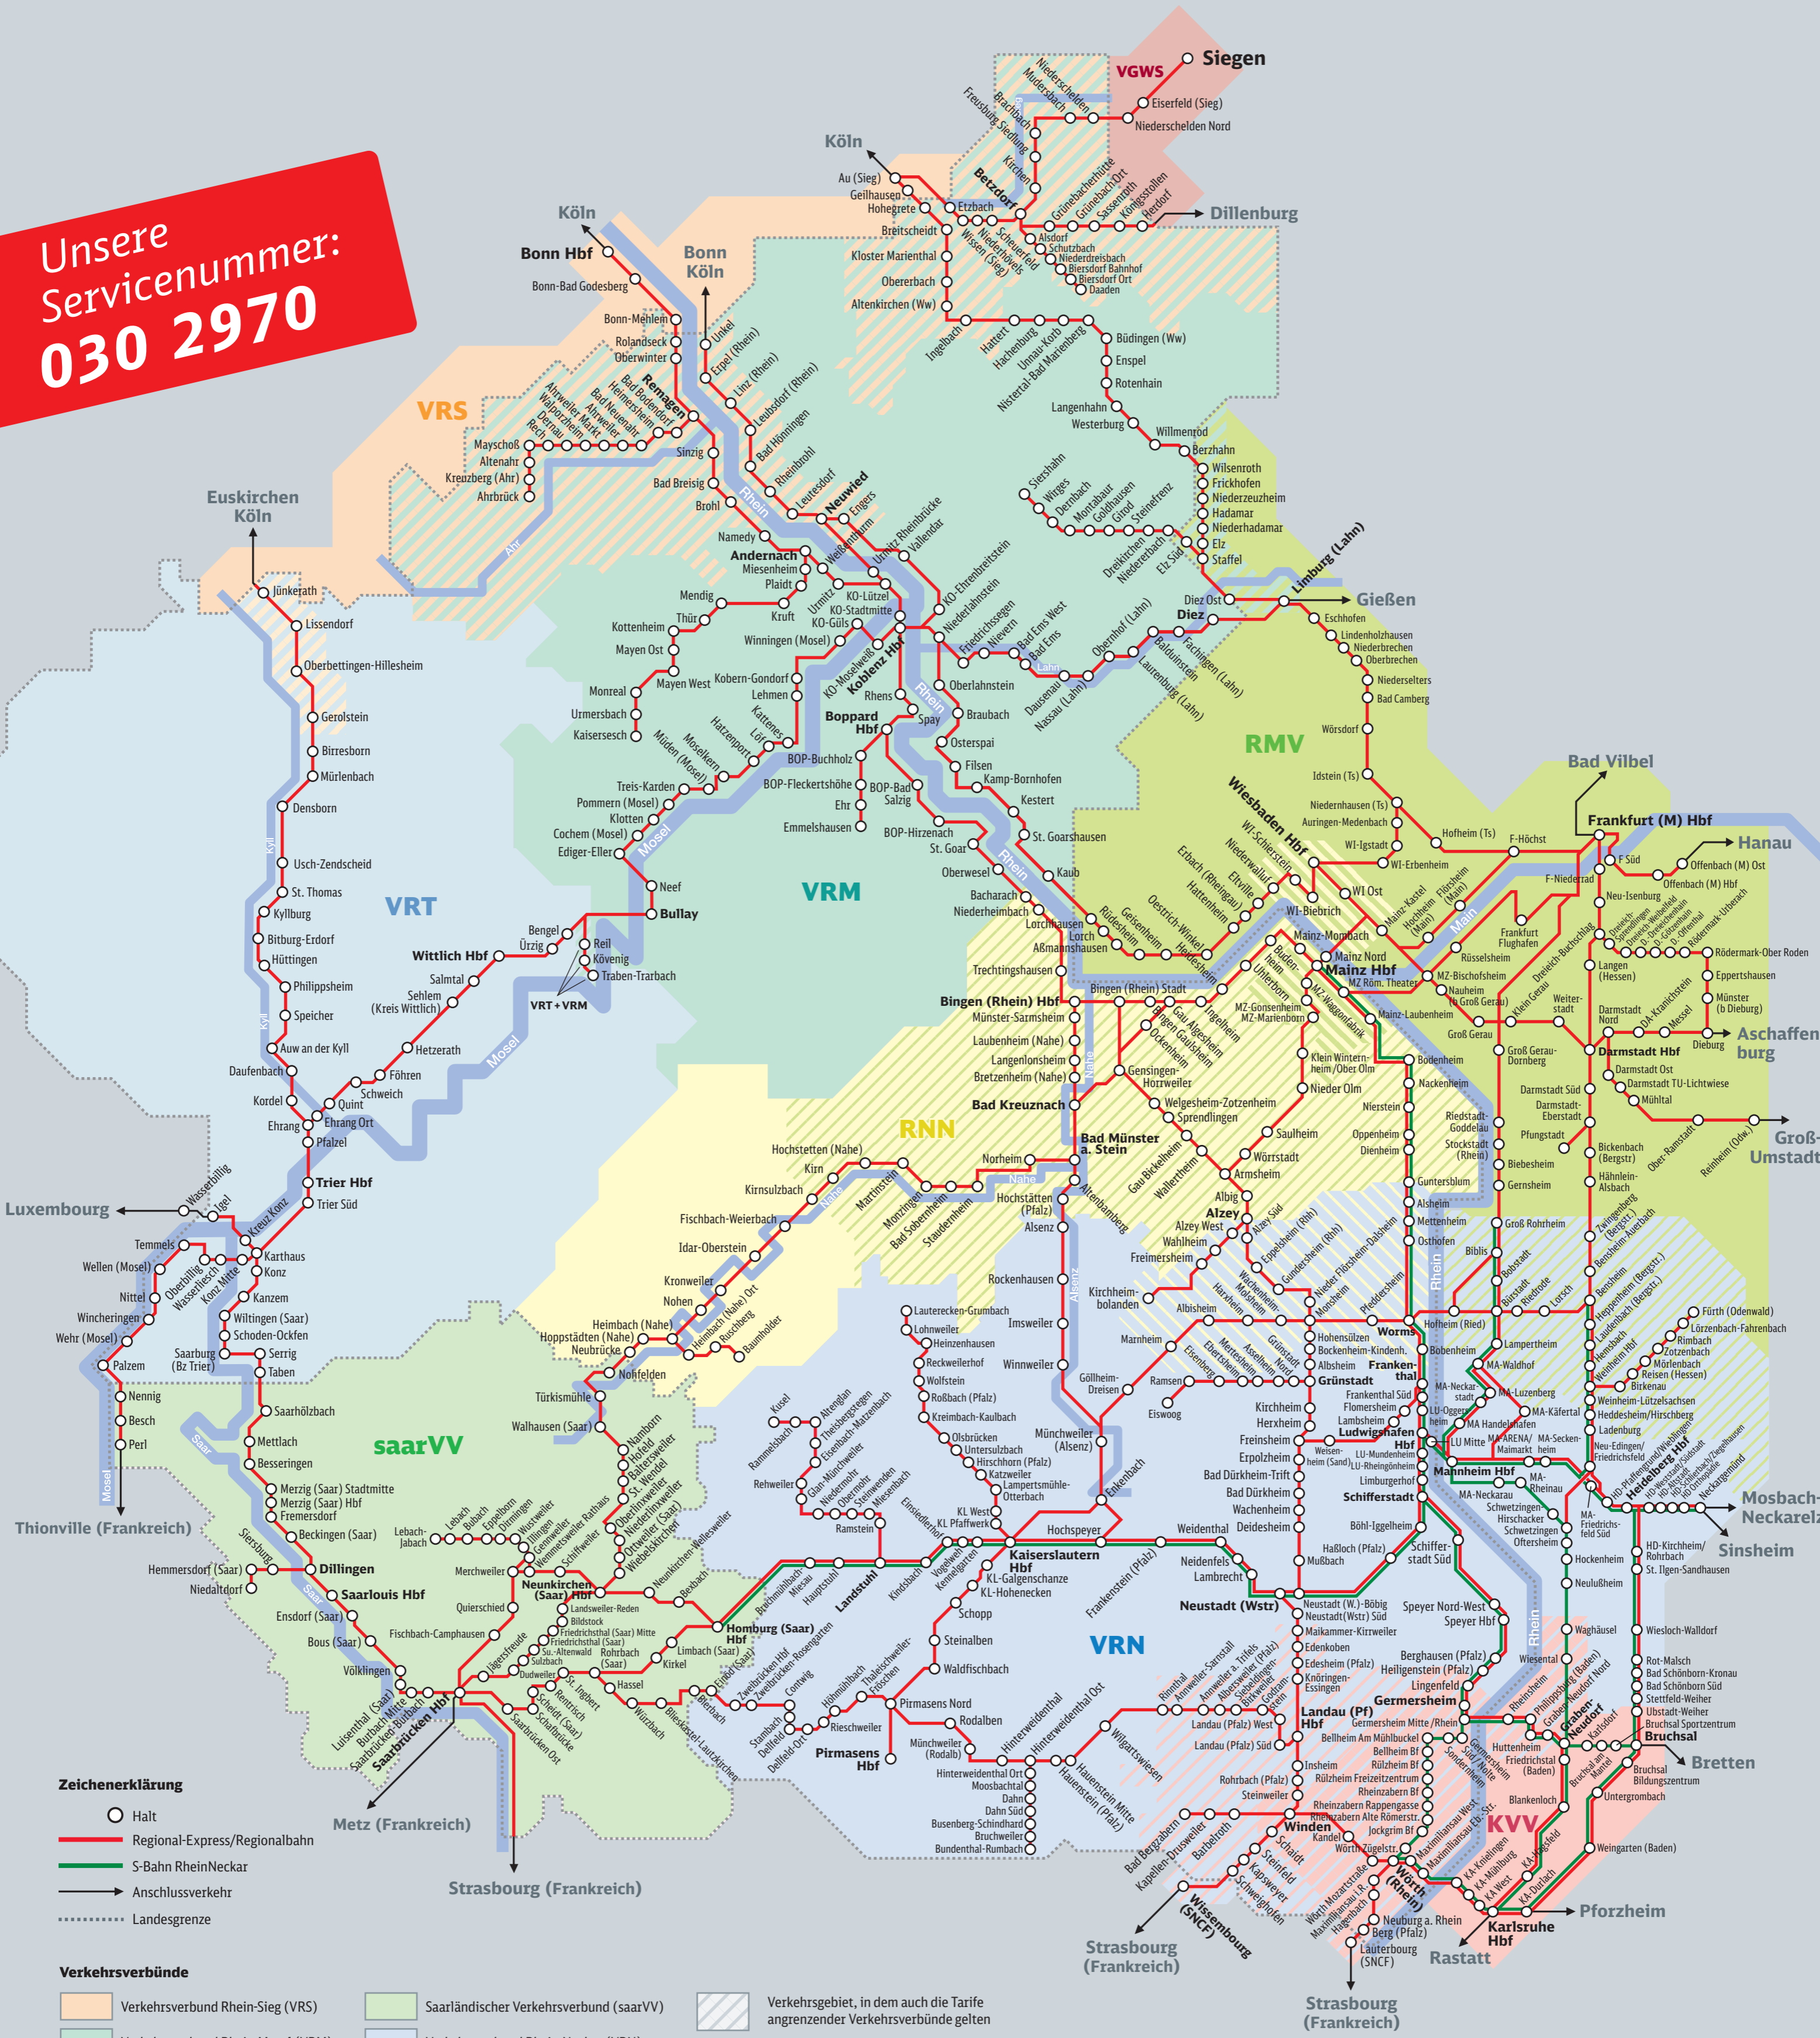

Streckenkarte Regionalverkehr Rheinland-Pfalz/Saarland

Unsere
Servicenummer:
030 2970

Zeichenerklärung

- Halt
- Regional-Express/Regionalbahn
- S-Bahn RheinNeckar
- Anschlussverkehr
- Landesgrenze

Verkehrsverbünde

- Verkehrsverbund Rhein-Sieg (VRS)
- Saarländischer Verkehrsverbund (saarVV)
- Verkehrsverbund Rhein-Mosel (VRM)
- Verkehrsverbund Rhein-Neckar (VRN)
- Verkehrsverbund Region Trier (VRT)
- Karlsruher Verkehrsverbund (KVV)
- Rhein-Main Verkehrsverbund (RMV)
- Verkehrsgemeinschaft Westfalen Süd (VGWS)
- Rhein-Nahe Nahverkehrsverbund (RNN)

- Verkehrsgebiet, in dem auch die Tarife angrenzender Verkehrsverbünde gelten
- Verkehrsgebiet, in dem die Tarife mehrerer Verkehrsverbünde gelten